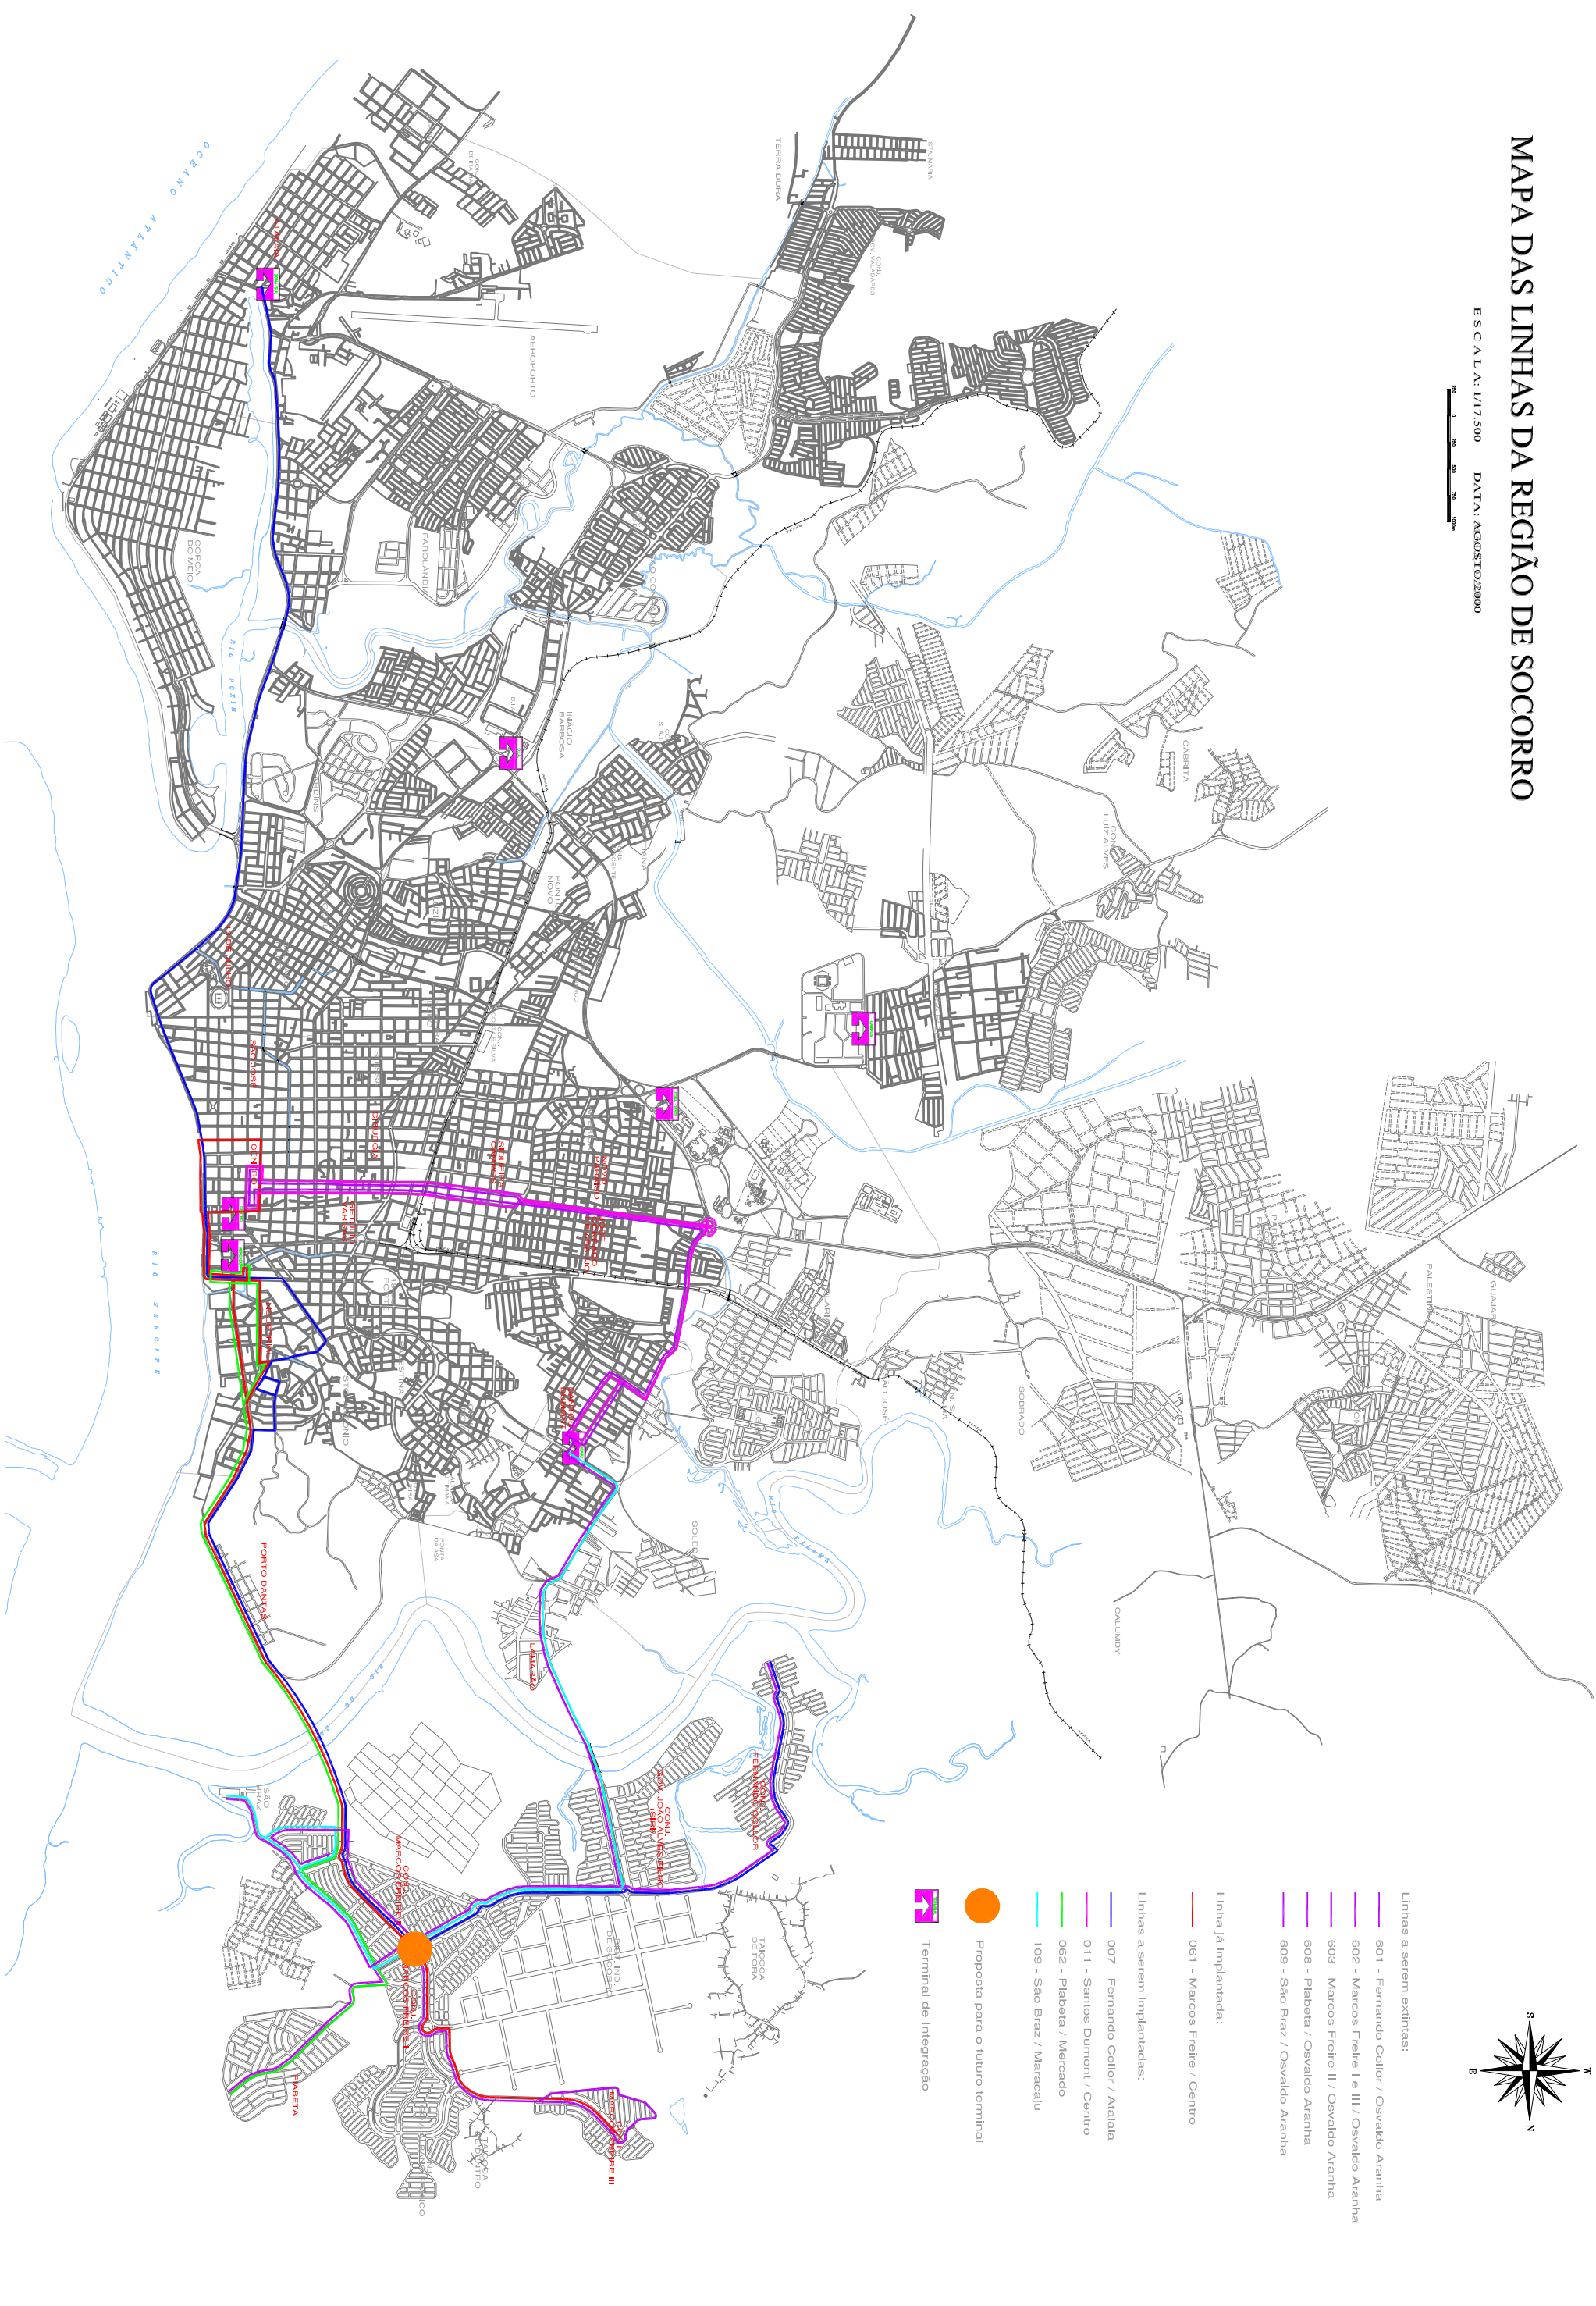

MAPA DAS LINHAS DA REGIÃO DE SOCORRO

ESCALA: 1/17.500 DATA: AGOSTO/2000

Linhas a serem extintas:

- 601 - Fernando Collor / Osvaldo Aranha
- 602 - Marcos Freire I e III / Osvaldo Aranha
- 603 - Marcos Freire II / Osvaldo Aranha
- 608 - Plabeta / Osvaldo Aranha
- 609 - São Braz / Osvaldo Aranha

Linha já implantada:

- 061 - Marcos Freire / Centro

Linhas a serem implantadas:

- 007 - Fernando Collor / Atalala
- 011 - Santos Dumont / Centro
- 062 - Plabeta / Mercado
- 109 - São Braz / Maracaju

 Proposta para o futuro terminal